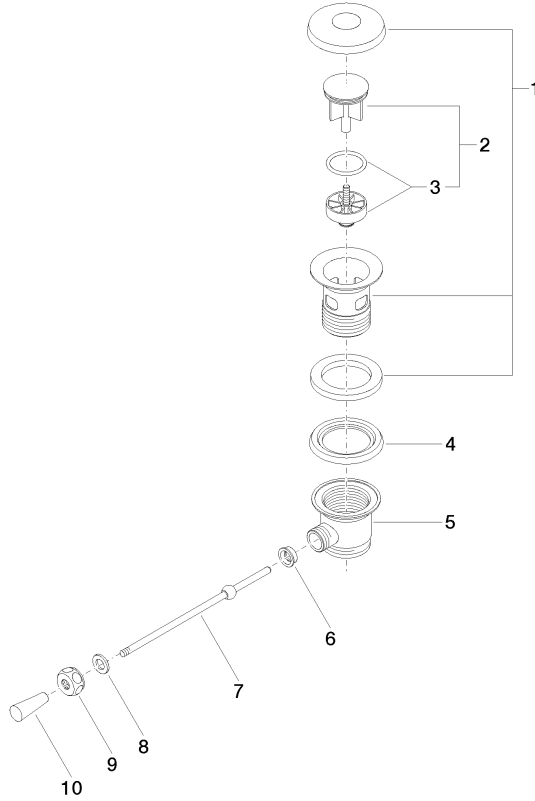

10 300 970

- lunghezza leva a ginocchio 185 mm

Solamente per lavabo con troppopieno.

Compatibile con: IMO, LULU, MADISON,
MEM, TARA, CL.1, LISSÉ, VAIA, META,
CYO

	Champagne (Oro 22k)	10 300 970-47
	Cromato	10 300 970-00
	Platinato spazzolato	10 300 970-06
	Platinato	10 300 970-08
	Ottone (Oro 23k)	10 300 970-09
	Dark Chrome	10 300 970-19
	Light Gold	10 300 970-26
	Light Gold spazzolato	10 300 970-27
	Ottone spazzolato (Oro 23k)	10 300 970-28
	Nero opaco	10 300 970-33
	Bronzo spazzolato	10 300 970-42
	Champagne spazzolato (Oro 22k)	10 300 970-46
	Cromo spazzolato	10 300 970-93
	Dark Platinum spazzolato	10 300 970-99

10 300 970

10 300 970

Parts for other finishes can be found here: Cromato

Elenco delle parti di ricambio

N.	Codice articolo	Denominazione	Quantità necessaria	Tempo di produzione
1	90 11 01 026 00-47	tazza	1	30
2	04 31 20 016 00-47	tappo	1	30
3	04 28 10 026 00 90	accessori	1	2
4	09 14 03 025 90	guarnizione	1	2
5	09 11 01 023-47	tazza	1	30
6	09 14 05 040 90	guarnizione	1	2
7	09 31 09 055-47	astina	1	30
8	09 30 11 049 90	rondella	1	2
9	09 23 30 003-47	dado	1	30
10	09 20 01 040-47	manopola	1	30